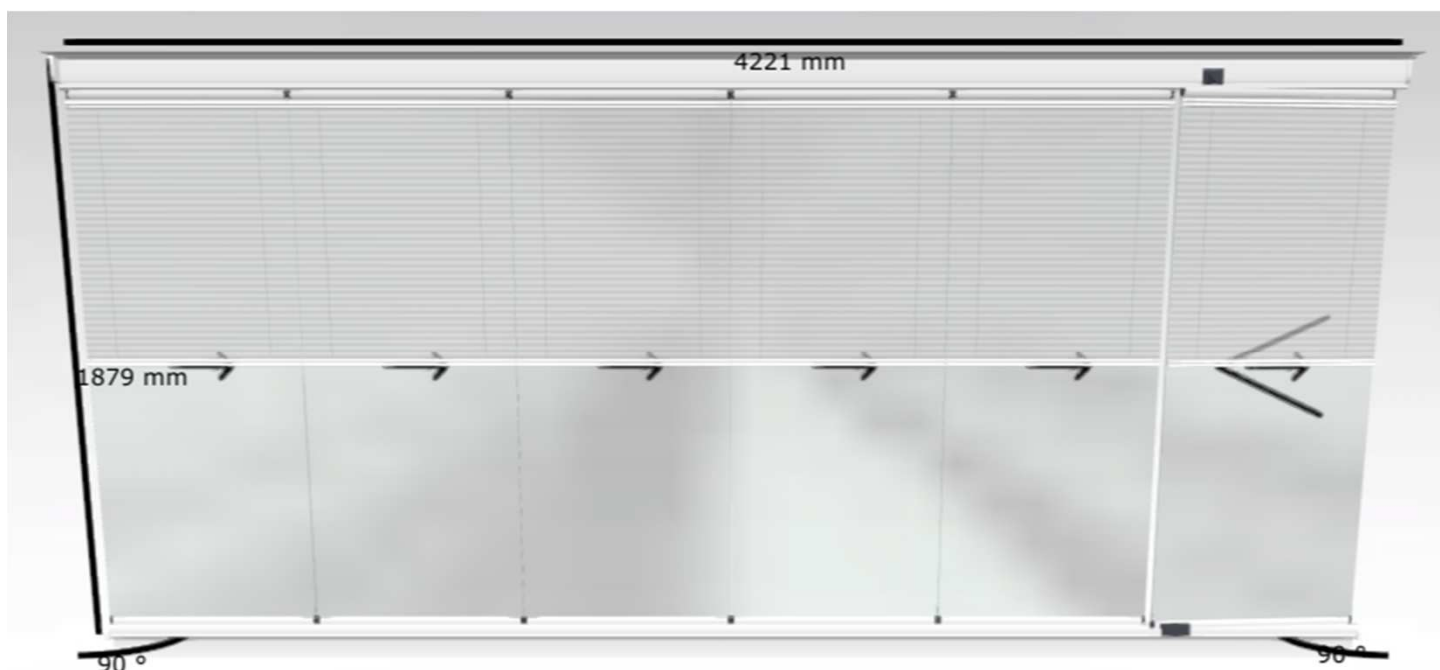

## Altaninddækning med Lumon foldeglas

## Altaninddækning med Lumon foldeglas

Eksempel på altaninddækning: "Store altaner m/redskabsskur" (gardiner er tilvalg)

Priser inkl. montage og moms, ved samlet tilmelding på 10 inddækninger eller mere.  
Rabat gives ved større antal tilmeldinger.